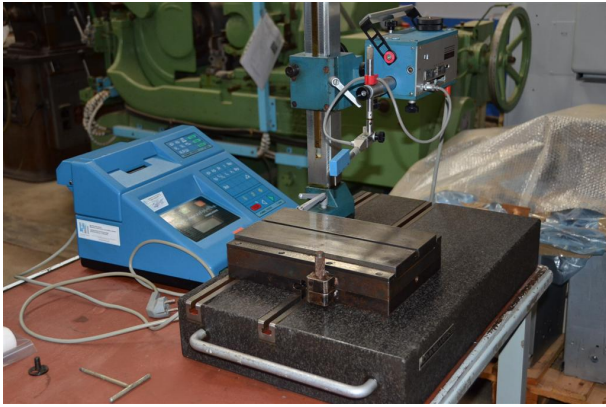

Type: Measuring instruments

Reference: 4165

Brand: HOMMELTESTER

Model: T2000

Subtype: Profilometer

General Characteristics

Course of the probe (Z)	0.1 a 250 mm.
Display Type	Grabadora de perfil.
Horizontal Deflection	10:1 a 100:1
Printing	Grabadora de impresión rapida.
Vertical Deflection	5:1 a 100:1

Other Features

Included Accessories	Verificación 2013, Palpadores,
URL Youtube	http://youtu.be/_TCcK5nU6-M